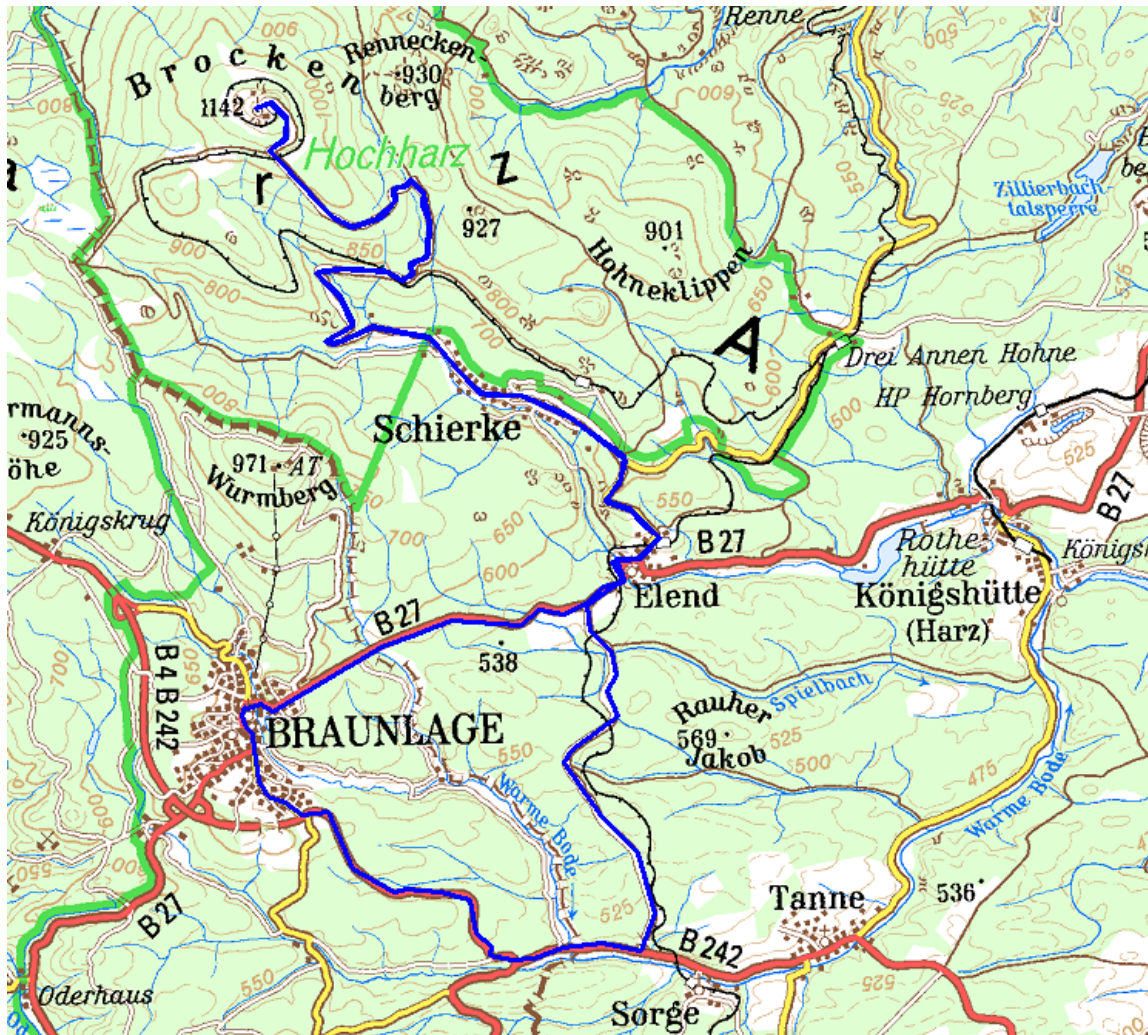

Radtour – Brockenrunde

Höhenprofil	Brockenrunde
<p>Höhe [m]</p> <p>Entfernung [km]</p>	<p>Fahrstrecke: 49 km Höhenmeter: 1268 m Höhe maximal: 1139 m Höhe minimal: 489 m</p>

Diese Tour führt Sie ab Braunlage über Elend und Schierke auf den Brocken auf 1139 m Höhe. Auf halber Höhe zum Brocken machen Sie Rast am Urwaldstieg. Bis Elend auf dem gleichen Weg bergab und zurück über Sorge nach Braunlage. Besuchen Sie auch das Freilandgrenzmuseum in Sorge.