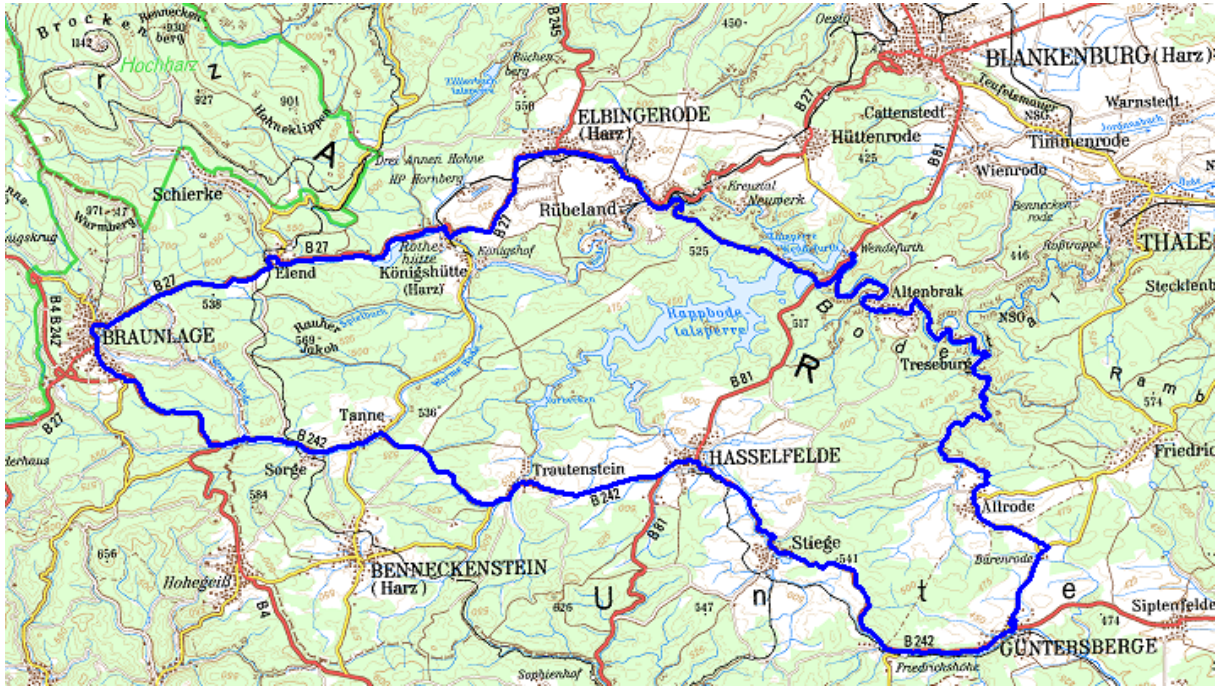

## Radtour – Kleine Ostharzrunde

Die große Ostharzrunde führt Sie ab Braunlage durch die Orte Sorge, Tanne, Trautenstein, Hasselfelde, Stiege, Günthersberge, Allrode, Treseburg, Altenbrak, Rübeland, Königshütte und Elend. Verpassen Sie nicht die Tropfsteinhöhlen in Rübeland, die Westernstadt in Hasselfelde und das Freiladgrenzmuseum in Sorge!