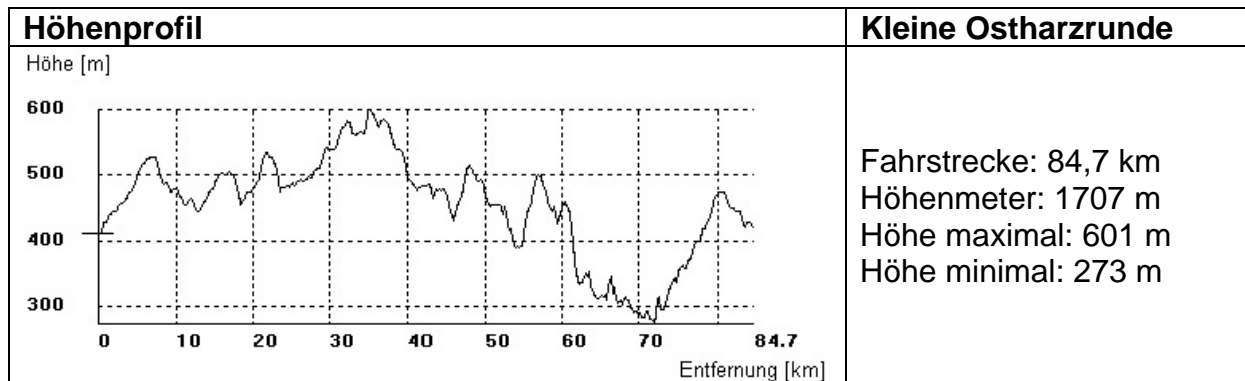

## Radtour – Kleine Ostharzrunde

Die große Ostharzrunde führt Sie ab Braunlage durch die Orte Sorge, Tanne, Trautenstein, Hasselfelde, Stiege, Günthersberge, Allrode, Treseburg, Altenbrak, Rübeland, Königshütte und Elend. Verpassen Sie nicht die Tropfsteinhöhlen in Rübeland, die Westernstadt in Hasselfelde und das Freiladgrenzmuseum in Sorge!