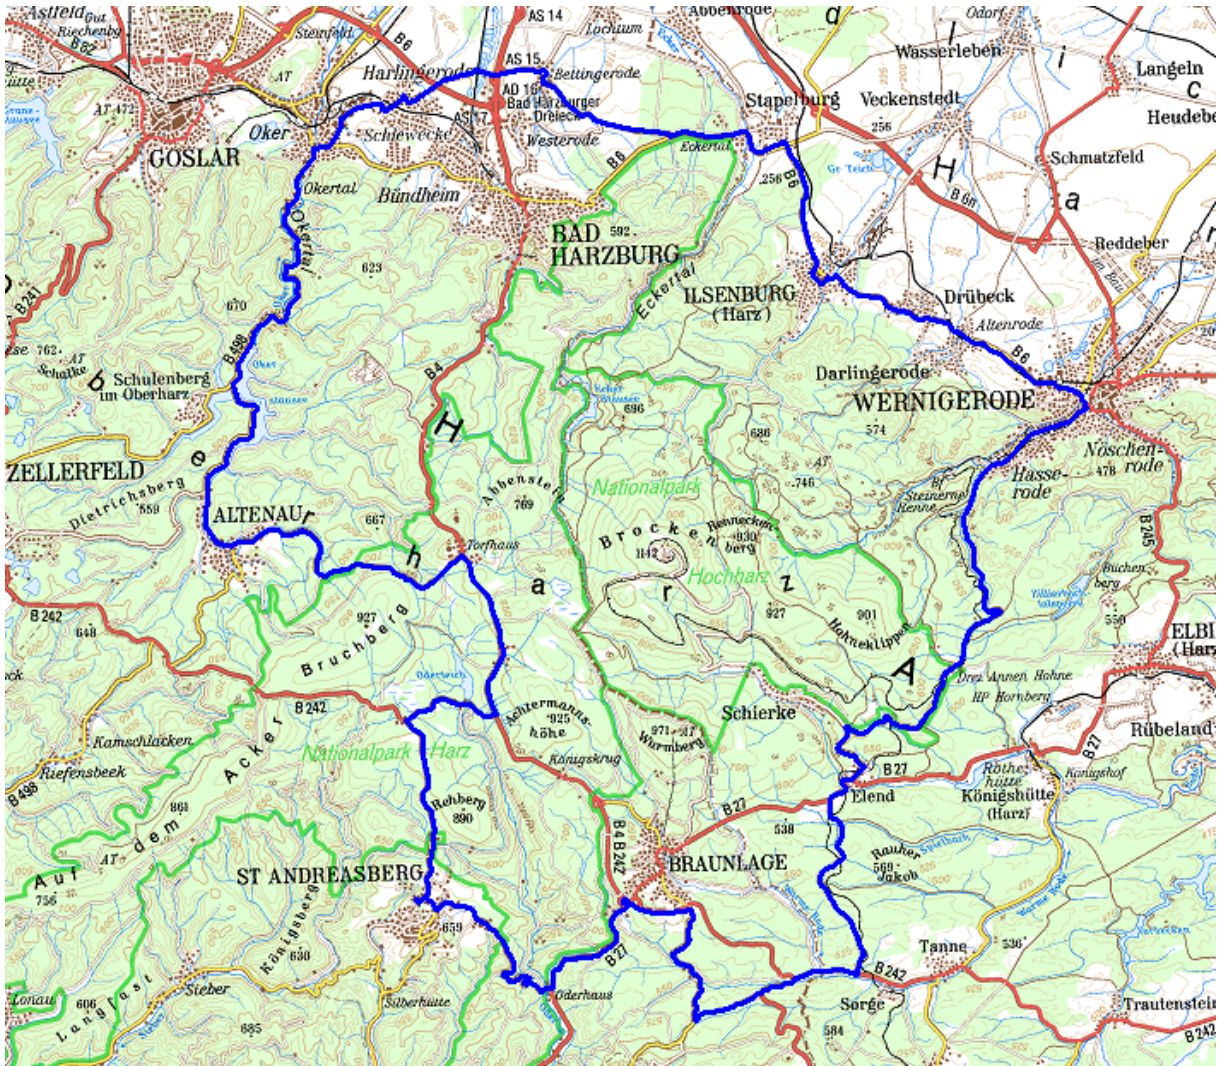

Radtour – Nordharz-Tour

Höhenprofil	Nordharz-Tour
<p>Höhe [m]</p> <p>Entfernung [km]</p>	<p>Fahrstrecke: 106 km Höhenmeter: 2471 m Höhe maximal: 829 m Höhe minimal: 174 m</p>

Diese RTF-Tour vom Radsportbezirk Hannover führt Sie ab Braunschweig durch die Orte Sorge, Elend, Wernigerode, Ilseburg, Stapelburg, Oker, Altenau und St. Andreasberg.