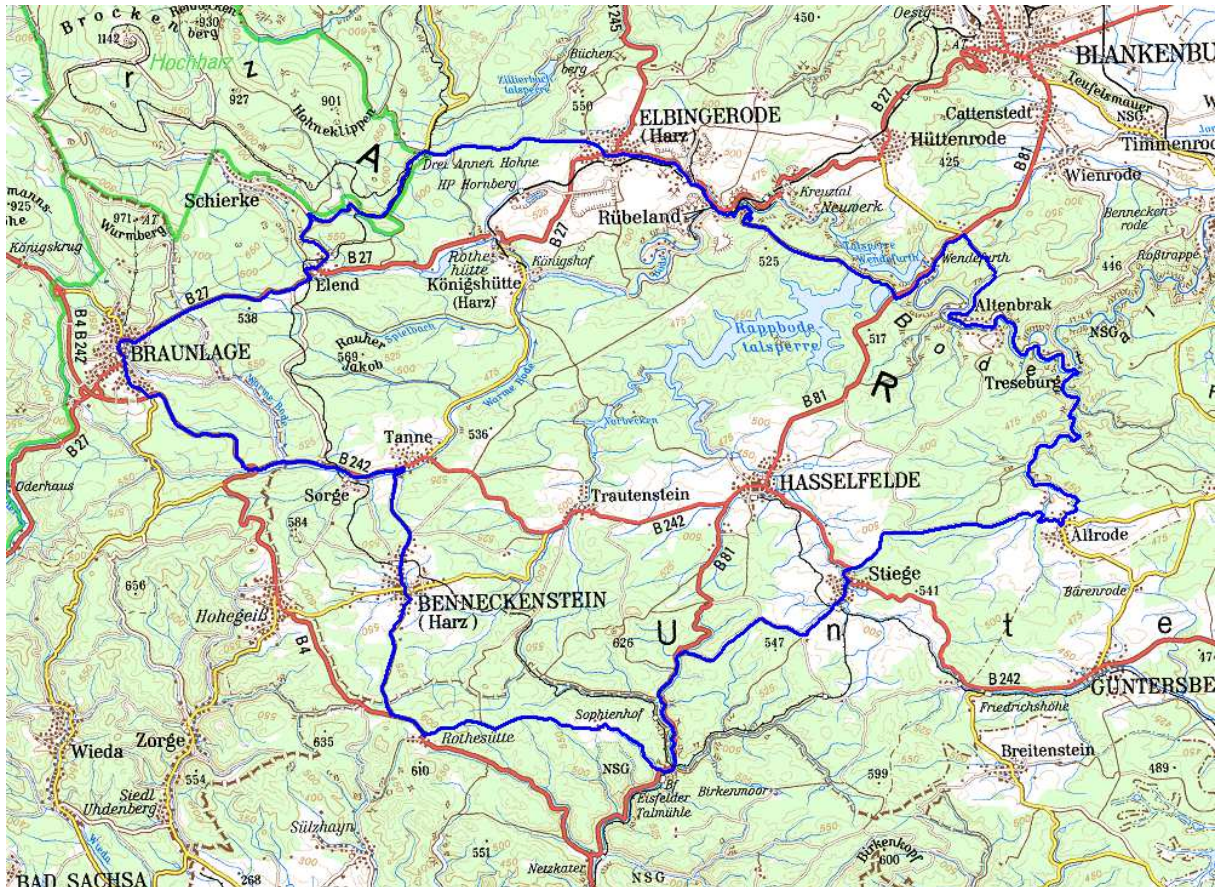

Radtour – Große Ostharztour

Höhenprofil	Große Ostharztour
	<p>Fahrstrecke: 89 km Höhenmeter: 1977 m Höhe maximal: 633 m Höhe minimal: 272 m</p>

Die große Ostharz-Tour führt Sie ab Braunlage durch die Orte Sorge, Benneckenstein, Stiege, Allrode, Treseburg, Altenbrak, Rübeland, Elbingerode und Elend.